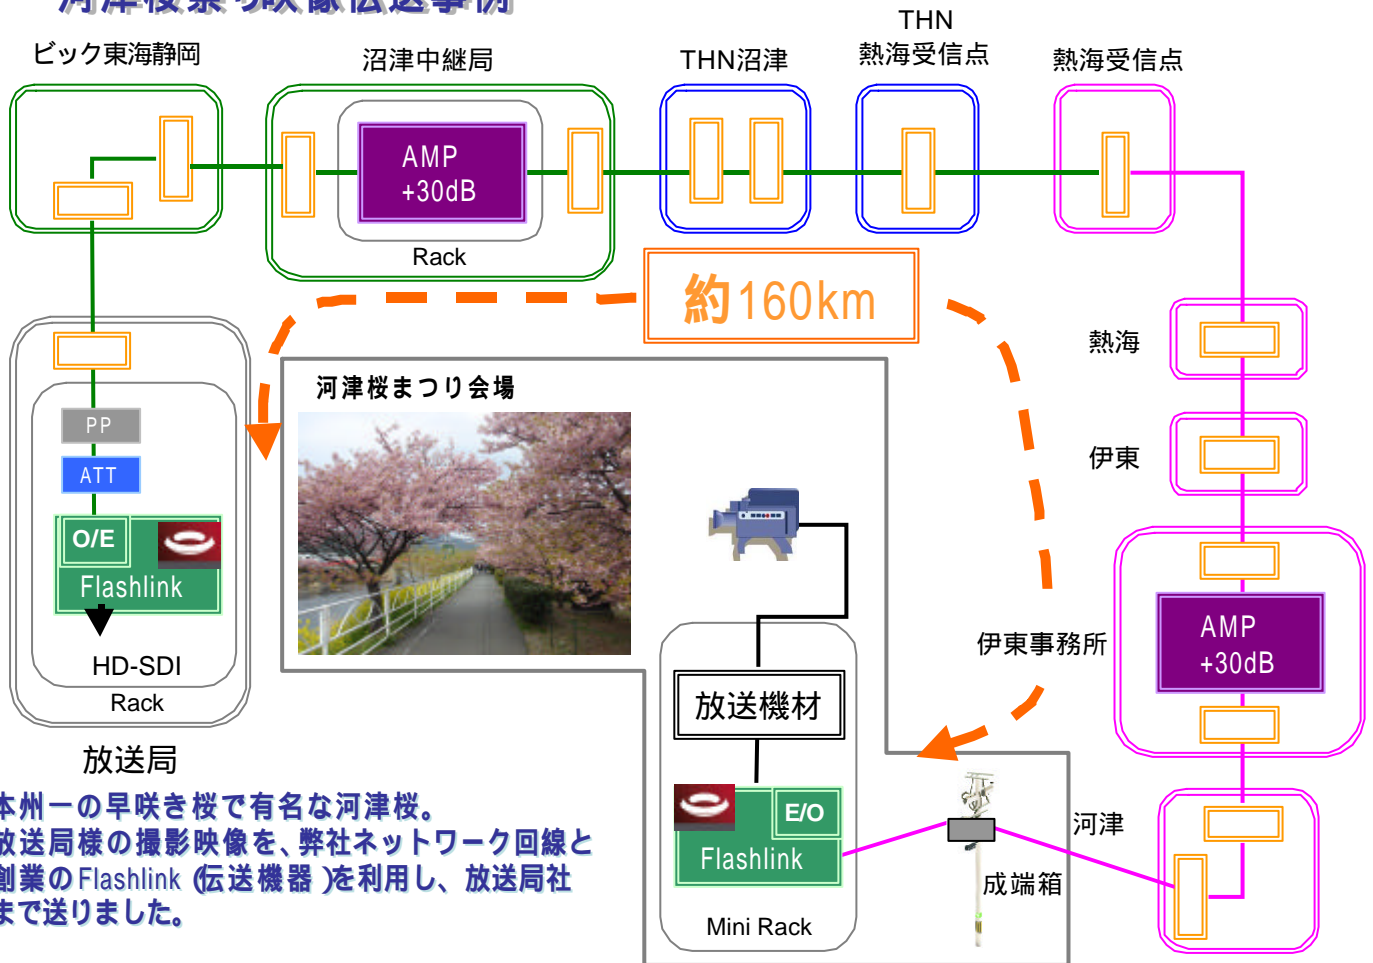

イベント・ライブ映像伝送事例

【特徴】

- 静岡県内のスタジアムより、弊社ネットワークで放送局へ伝送致します。
- スタジアムにおいて、光成端箱～放送局様中継車へ光コードを敷設、DSUを設置致します。
- CLADはご要望により、ご用意致します。
- 放送局様側CLADに不具合のあった時、差し替え等のご対応下さい。
- ・ガリンク臨時回線のお申込みは、1ヶ月前が期限となっております。（余裕を見ると1.5ヶ月ほど必要と思われます。）

河津桜祭り映像伝送事例

本州一の早咲き桜で有名な河津桜。
 放送局様の撮影映像を、弊社ネットワーク回線と創業のFlashlink (伝送機器) を利用し、放送局社まで送りました。